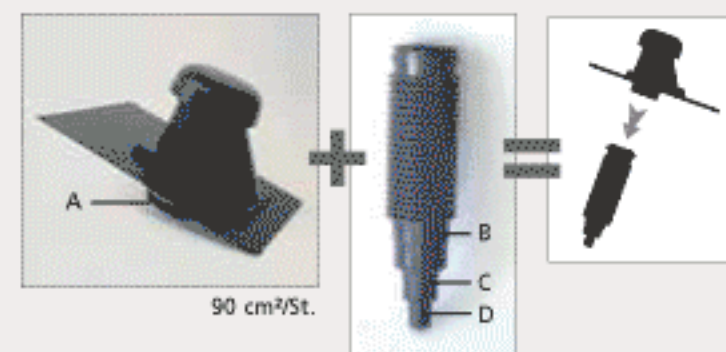

Armourvent®
Sanitärlüfter

Schwarz
Ø A: 110 mm
Ø B: 100 mm
Ø C: 70 mm
Ø D: 50 mm

90 cm²/St.

TRAUFG- & FIRSTSCHINDELN

Marathon Ultra®

First-, Grat- und Traufschindel für Dächer mit Cambridge-Schindeln

48, 49, 50, 52, 53, 54, 55